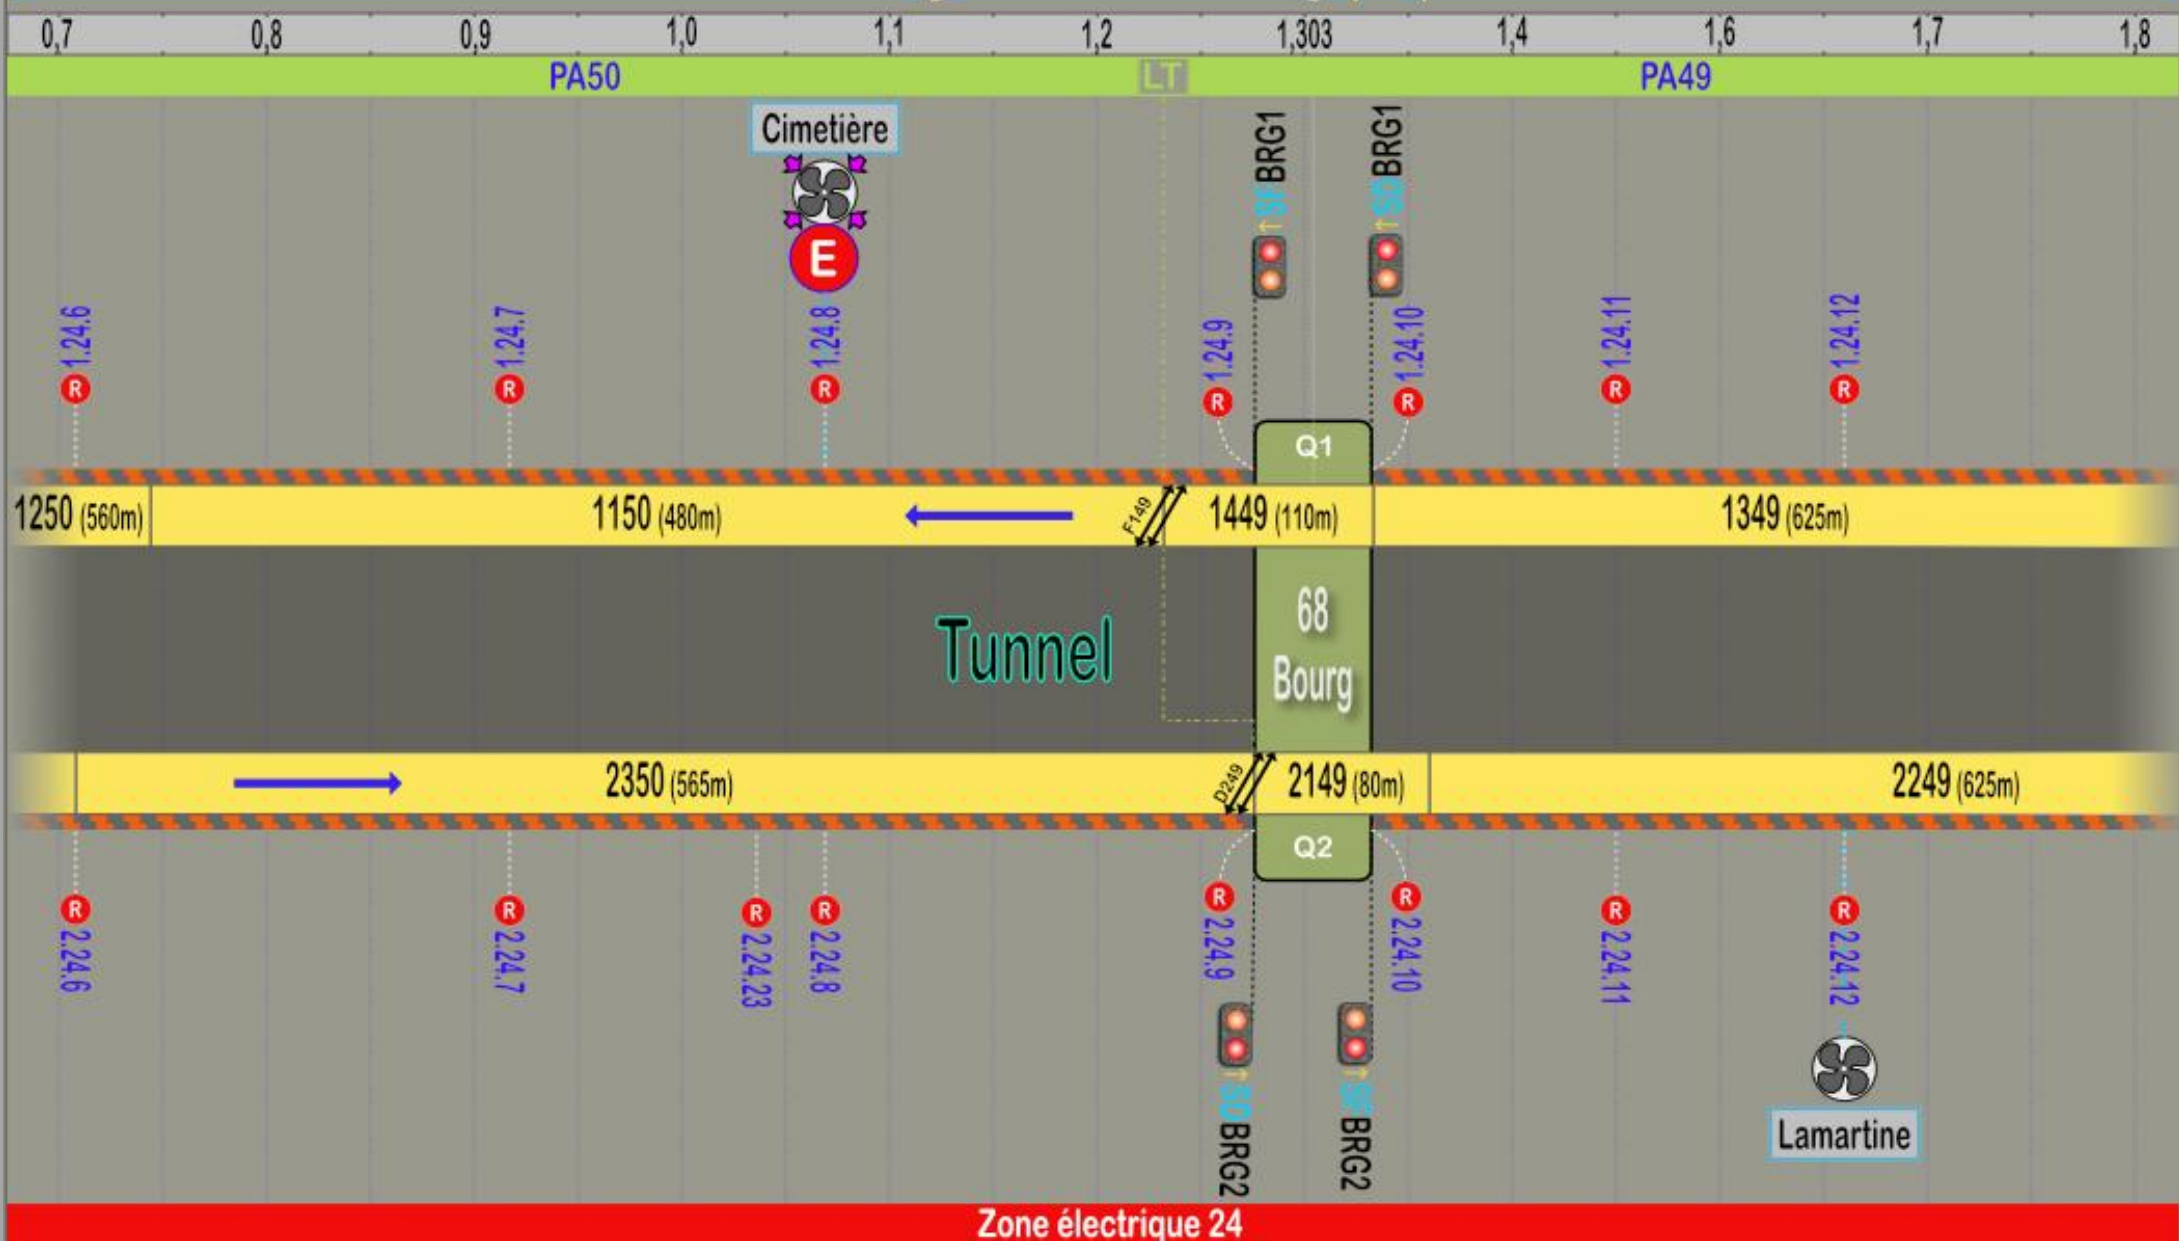

Voie Ligne 2 sud Bourg (68)

Zone électrique 24